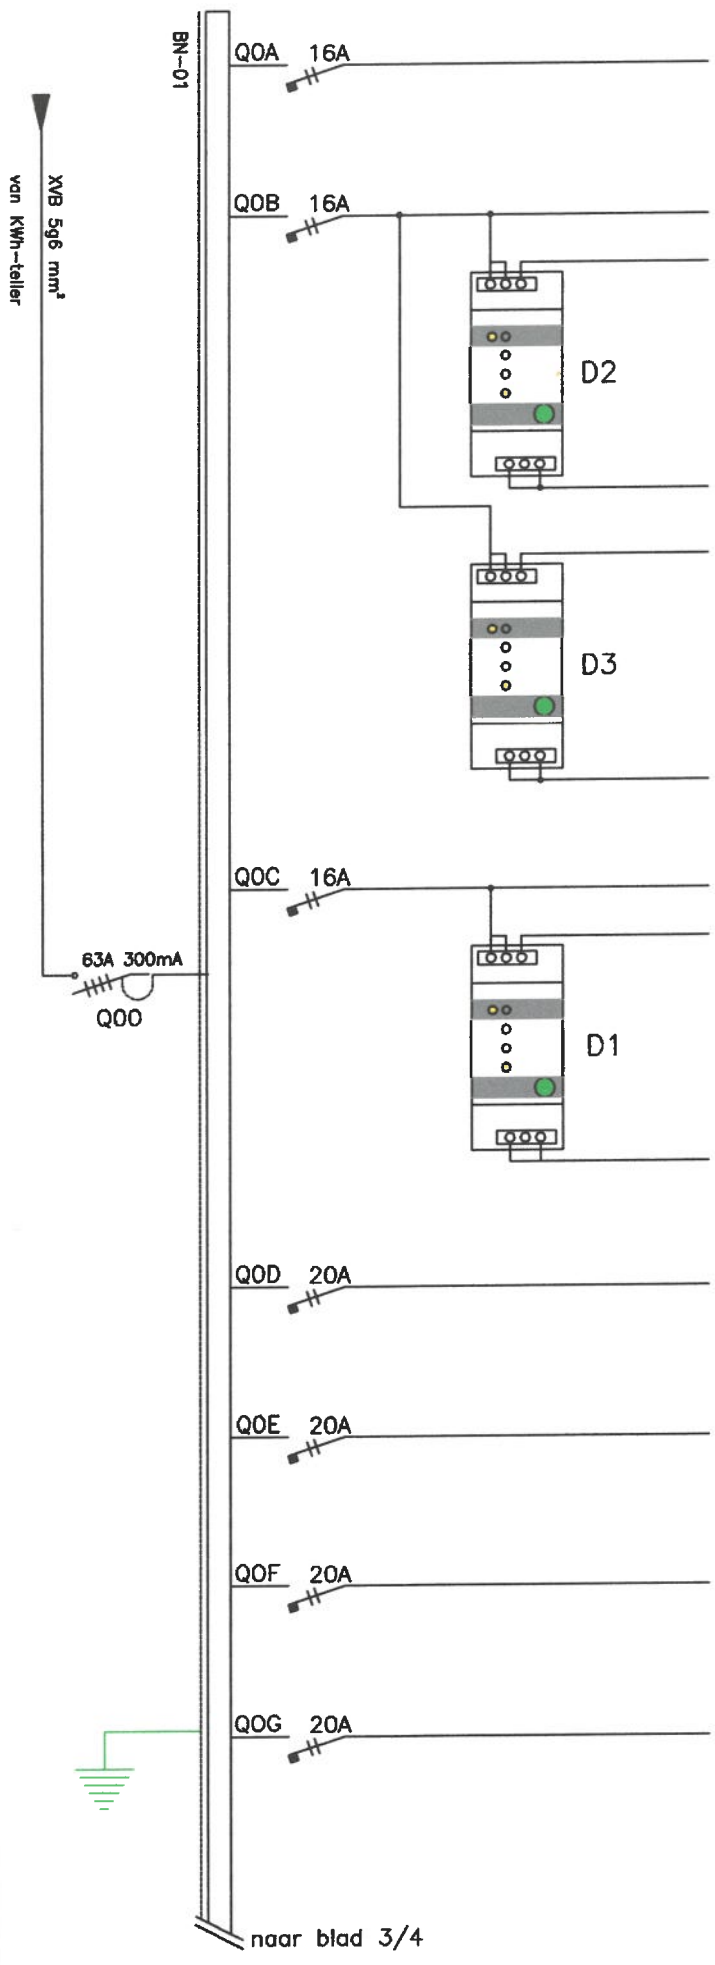

TECHNIDESIGN
B.V.B.A.

DORPSTRAAT
2070
177 BURCHT
03752.92.96

BENAMING:

**VERDEELBORD
GELIJKVLOERS**

Dossiernr.: 08002
Filenaam: 28/01/08

Datum:	28/01/08
Wijzigingen:	A B C D

Blad: 2/4
Tek.nr.: B01

- Verlichting inkom appartementen + Trappenhuis + tussenverdieping
  Verlichting kelder
- Verlichting keuken + sanitair
  Spots midden verbruikzaal
- Drukknop
  Halogeenstralers midden verbruikzaal
- Drukknop
- Gewel- en terrasverlichting
  Spots kolommen verbruikzaal
- Drukknop
- Stopcontacten verbruikzaal
- Stopcontacten kassa
- Voeding koeltoog
- Stopcontact oven